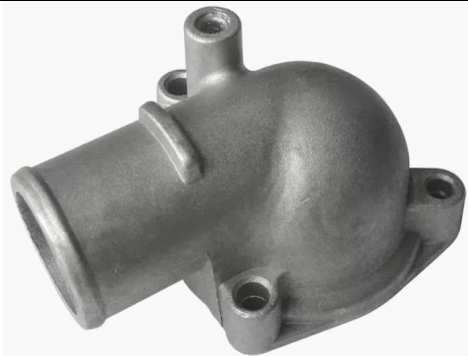

SA114

Tapa bomba de agua Partner 1.4  
Nro original:1201C2

# RENAULT

SA45

Conector porta termostato K4M  
Nro original: OEM 8200561420

SA46

Porta termostato Renault K7M  
Nro Original: 8200493154

SA49

Polea direccion hidraulica Kangoo  
Nro original: 45385

SA50

Polea direccion hidraulica Master  
Nro original: 63051

SA62

Tapa termostato Clio Express/R19  
Nro original: OEM 40674

SA63

Tapa termostatoa Logan2 K7M 1.6  
Nro original: OEM 40674