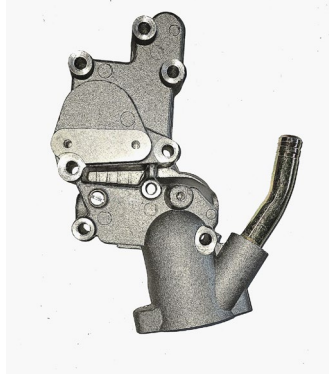

# CITROEN/PEUGEOT

SA17

Contra cuerpo Peugeot-Citroen 406/607/c4/c5/c8  
2.2 16 val. 4 agujeros para B.A. nro 1201.K1

SA18

Contra cuerpo Peugeot-Citroen 406/607/c4/c5/c8  
2.2 16 val. 6 agujeros para B.A. nro 1201.E1

SA34

Turbina Peugeot para B.A. nro  
1201.E5

SA35

Turbina Peugeot 4 Agujeros para B.A.  
nro 1201.K1

SA36

Turbina Peugeot 6 Agujeros para B.A. nro 1201.E1

SA73

Tapa porta termostato Peugeot DWP  
Nro original: 376-C90

# CITROEN/PEUGEOT

SA74

Porta termostato partner 1.4  
Nro Original: 376-YB

SA83

Tapa porta termostato Partner  
Nro original: 376-Q10

SA93

Base P. Termost. Peugeot 307/308 2.0 16V  
Nro original: 378AV//9687927980

## CATALOGO PIEZAS DE PLASTICOS Y ALUMINIO TSM

<b>FIAT</b>	
SA1	SA15
	
Beila Union selectora fiat c/Rodillo Nro original:7598827	Contra cuerpo Fiat Duna caño corto Nro Original: 7692551 C
SA16	SA31
	
Contra cuerpo Fiat Duna caño largo Nro original: 7692551 L	Turbina Fiat Fire para B.A. nro 46422512
SA82	SA85
	
Contra Cuerpo Palio/Grant/Siena/Punto E-Torq 1.6 para B.A. nro 1151.1.485.846	Codo Salida Brida Motor E-Torq C/O'ring Nro original: 4674646746