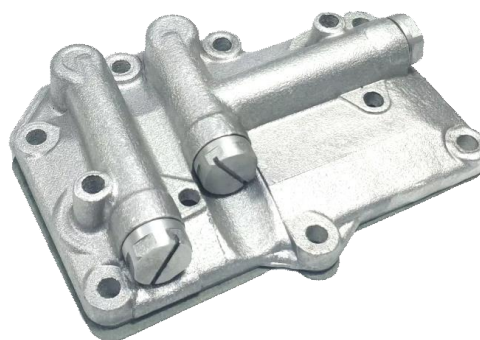

Tapa Termostato Corsa
Nro original: 93235636

SA92