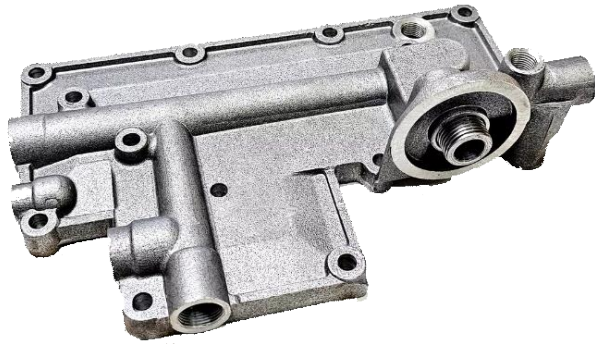

CATALOGO PIEZAS DE PLASTICOS Y ALUMINIO TSM

VARIOS

SA99

Tapa enfriador de aceite MWM
Nro original: 961089400086