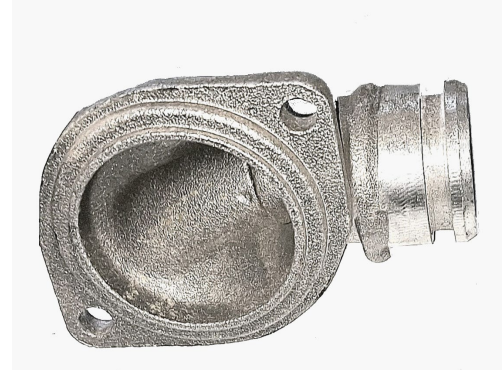

Tapa termostato V.W Polo/Golf 1,9 D c/o'ring
Nro original: 037121121A O