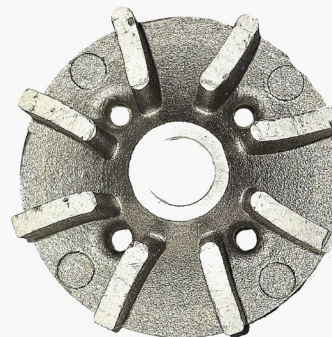

Turbina Peugeot 4 Agujeros para B.A.
nro 1201.K1

SA36