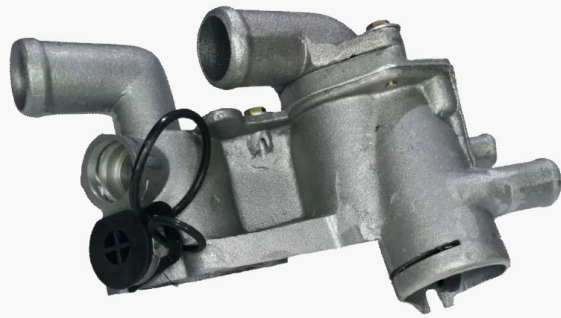

CATALOGO PIEZAS DE PLASTICOS Y ALUMINIO TSM

VOLKSWAGEN

SA9

Conjunto Fox Suran c/acc. alum.
Nro Original: 032121111AP

SA10