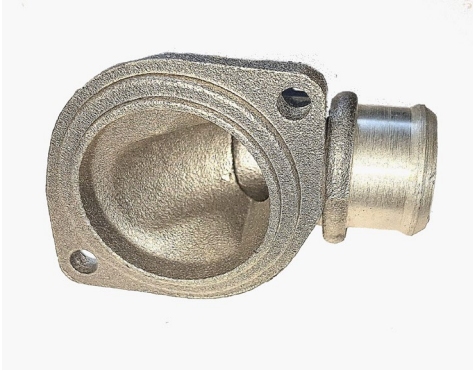

Tapa termostato V.W Polo/Golf 1,9 D c/mang.
Nro original: 037121121A M

SA48