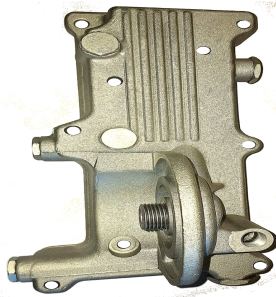

## VARIOS

SA99

Tapa enfriador de aceite MWM  
Nro original: 961089400086

SA117

Base termostato Chevrolet Tracker en aluminio  
Nro Original: 55564890

SA122

Tapa enfriador aceite MWM  
Nro Original: 922907400215