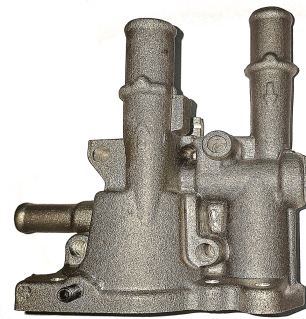

SA117

Base termostato Chevrolet Tracker en aluminio
Nro Original: 55564890