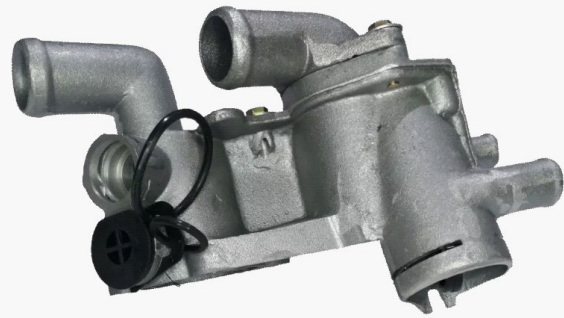

CATALOGO PIEZAS DE PLASTICOS Y ALUMINIO TSM

VOLKSWAGEN

SA9

Conjunto Fox Suran c/acc. alum.
Nro Original: 032121111AP

SA10

Conjunto Fox Suran c/acc. plast.
Nro Original: 032121111AP

SA12

Conjunto tapon agua Polo/traba/o´ring
Nro original: 3571121140, 032121142, N90316801

SA13

Contra cuerpo Audi x100 unidades
Nro original:026/121013/2-32121111

SA14

Contra cuerpo Audi x150 unidades
Nro original:026/121013/2-32121111

SA22

Polea V.W chica
Nro original: 068115021A